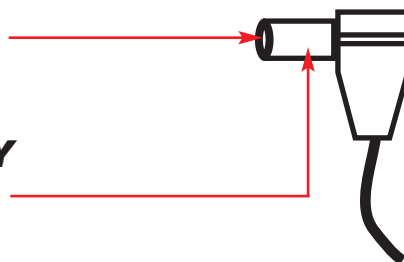

### POWER SUPPLY CONNECTOR

**GND**

Ø 1,3

**POWER SUPPLY**

5 Vdc 500mA  
Ø 3,5 length 9,5