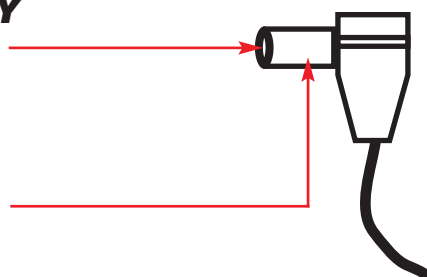

### POWER SUPPLY CONNECTOR

**POWER SUPPLY**

5 Vdc 2000mA  
Ø 2,5

**GND**

Ø 5,5 length 11,5