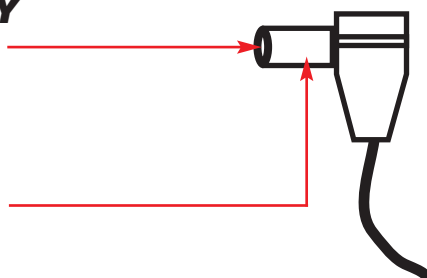

### POWER SUPPLY CONNECTOR

**POWER SUPPLY**

5 Vdc 2000mA  
Ø 2,5

**GND**

Ø 5,5 length 11,5

### POWER SUPPLY CONNECTOR

**POWER SUPPLY**

9 Vdc 800mA  
Ø 2,5

**GND**

Ø 5,5 length 11,5