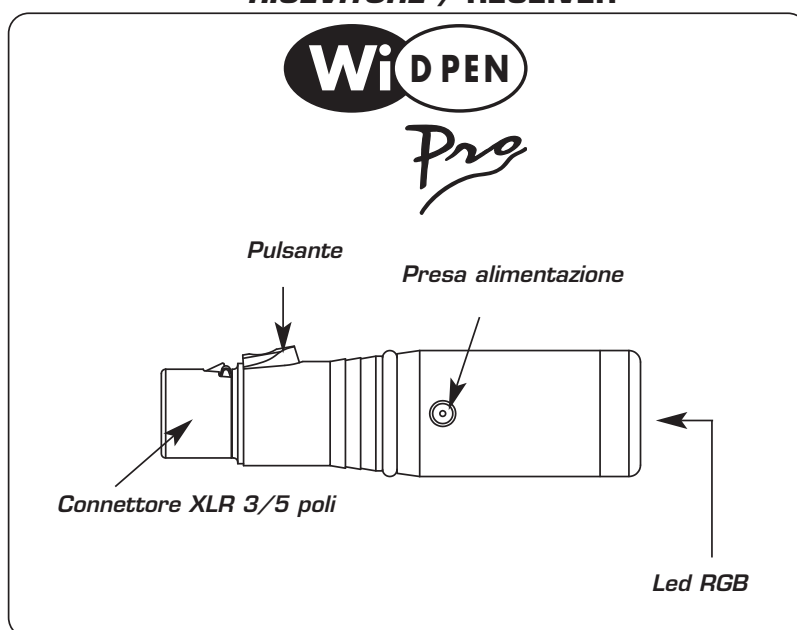

ABBINAMENTO AL RICEVITORE (PAIRING)

I

1. **1** Alimentare il ricevitore *Wi D Pen PRO*
2. **2** Mantenere premuto il pulsante del *Wi D Pen Pro* finchè il led inizia a lampeggiare r-g-b
3. **3** Scollegare l'alimentatore dal *WiDMX PRO*
4. **4** Mantenendo premuto il pulsante rosso, collegare l'alimentatore ed attendere finchè il led del *WiDMX PRO* inizia un lampeggio veloce
5. **5** Terminato il lampeggio veloce, il ricevitore *Wi D Pen Pro* è associato al trasmettitore

RICEVITORE / RECEIVER