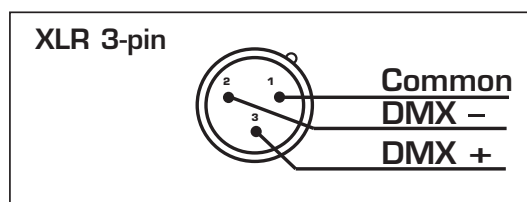

DESCRIZIONE PANNELLI

I

1 Connettore antenna SMA

2 Ingresso alimentatore 5 Vdc 650 mA (fornito)

3 Led blu :

Lampeggio lento : Trasmettitore **OK**, assenza di segnale **DMX 512**.

Acceso : Trasmettitore **OK**, segnale **DMX 512 OK**.

4 Pulsante rosso per cambio canale radio e abbinamento al ricevitore

5 **INGRESSO** segnale DMX 512 con connettore XLR 3/5 poli.

COSTRUZIONE DEL CAVO SEGNALE DMX 512

I

L'ingresso DMX 512 del Wi DMX pro è realizzato con connettori standard XLR 5 Pin o XLR 3 Pin a secondo delle versioni.

Per il collegamento fare riferimento alla figura sottostante