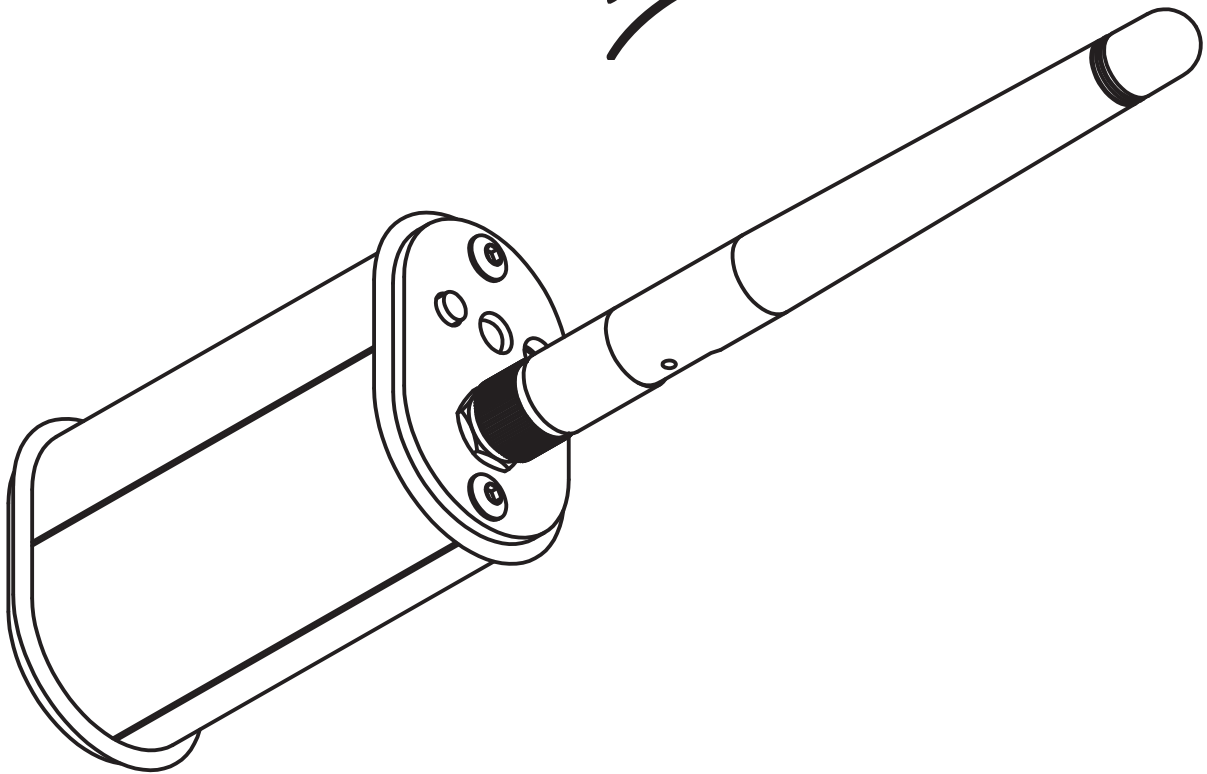

Pro

Wireless DMX 512 TRANSMITTER

I

MANUALE DI INSTALLAZIONE ED USO