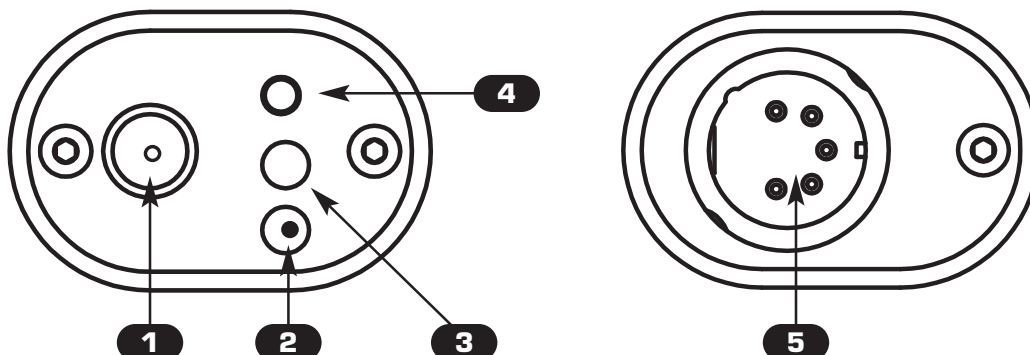

## DESCRIZIONE PANNELLI

I

**1** Connettore antenna SMA

**2** Ingresso alimentatore 5 Vdc 650 mA (fornito)

**3** Led blu :

Lampeggio lento : Trasmettitore **OK**, assenza di segnale **DMX 512**.

Acceso : Trasmettitore **OK**, segnale **DMX 512 OK**.