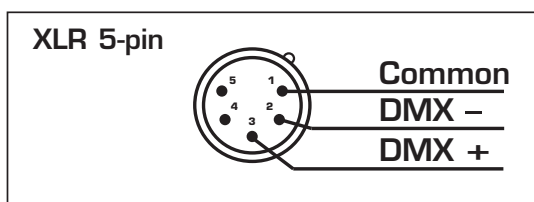

DESCRIZIONE PANNELLI

I

1 Connettore antenna SMA

2 Ingresso alimentatore 5 Vdc 650 mA (fornito)

3 Led blu :

Lampeggio lento : Trasmettitore **OK**, assenza di segnale **DMX 512**.

Acceso : Trasmettitore **OK**, segnale **DMX 512 OK**.

4 Pulsante rosso per cambio canale radio e abbinamento al ricevitore

5 **INGRESSO** segnale DMX 512 con connettore XLR 3/5 poli.

COSTRUZIONE DEL CAVO SEGNALE DMX 512

I

L'ingresso DMX 512 del Wi DMX pro è realizzato con connettori standard XLR 5 Pin o XLR 3 Pin a secondo delle versioni.

Per il collegamento fare riferimento alla figura sottostante