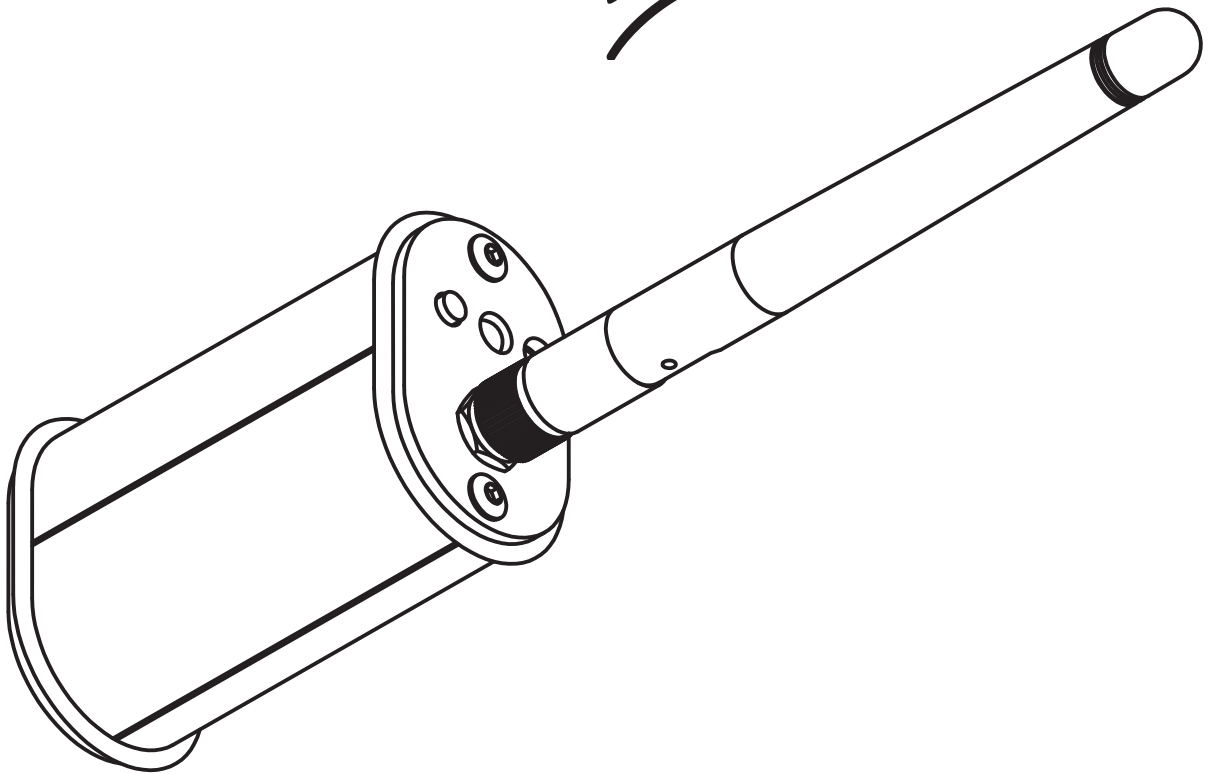

Pro

Wireless DMX 512 TRANSMITTER

USER'S MANUAL